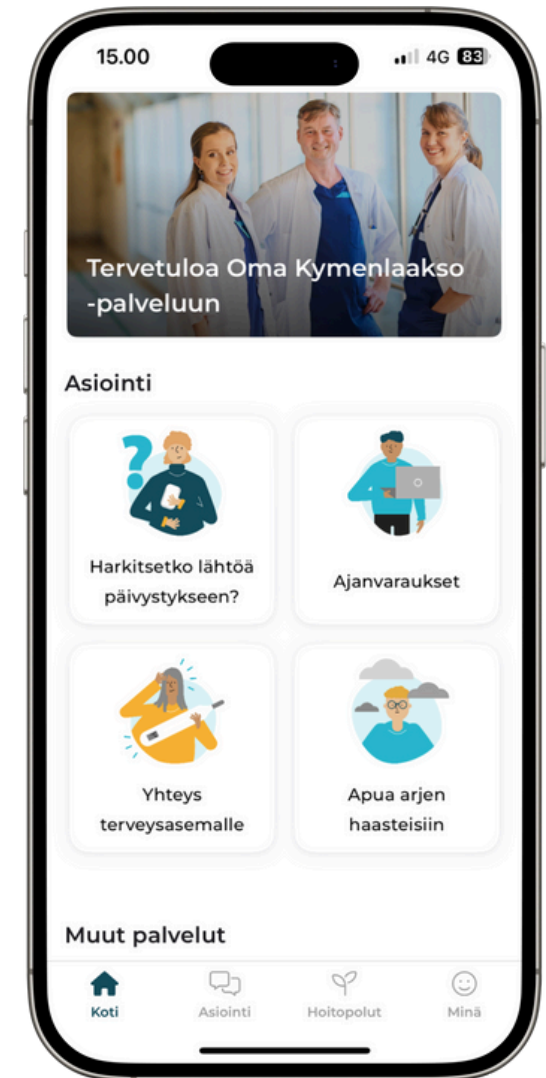

# Kirjautuminen Oma Kymenlaakso-palveluun

1. Avaa sovellus ja paina “tunnistaudu.”

2. Valitse tunnistautumistapa:  
mobiilipankki tai mobiilivarmenne.

**Seuraa valitsemasi  
tunnistautumistavan antamia  
ohjeita.**

3. Tarkista tietosi ja paina “jatka palveluun.”

**4. Luo nelinumeroinen kirjautumiskoodi.**  
Tätä koodia käytät, kun kirjautut sovellukseen jatkossa.

**5. Toista sama nelinumeroinen koodi.**  
Näin varmistat, että koodi on oikein.