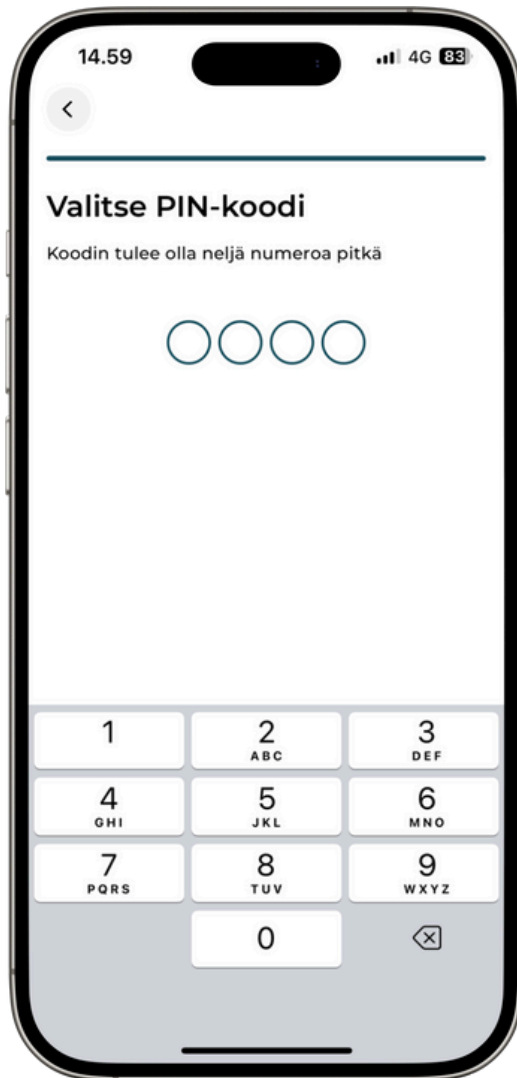

# Kirjautuminen Oma Kymenlaakso-palveluun

1. Avaa sovellus ja paina “tunnistaudu.”

2. Valitse tunnistautumistapa:  
mobiilipankki tai mobiilivarmenne.

**Seuraa valitsemasi  
tunnistautumistavan antamia  
ohjeita.**

3. Tarkista tietosi ja paina “jatka palveluun.”

**4. Luo nelinumeroinen kirjautumiskoodi.**  
Tätä koodia käytät, kun kirjautut sovellukseen jatkossa.

**5. Toista sama nelinumeroinen koodi.**  
Näin varmistat, että koodi on oikein.