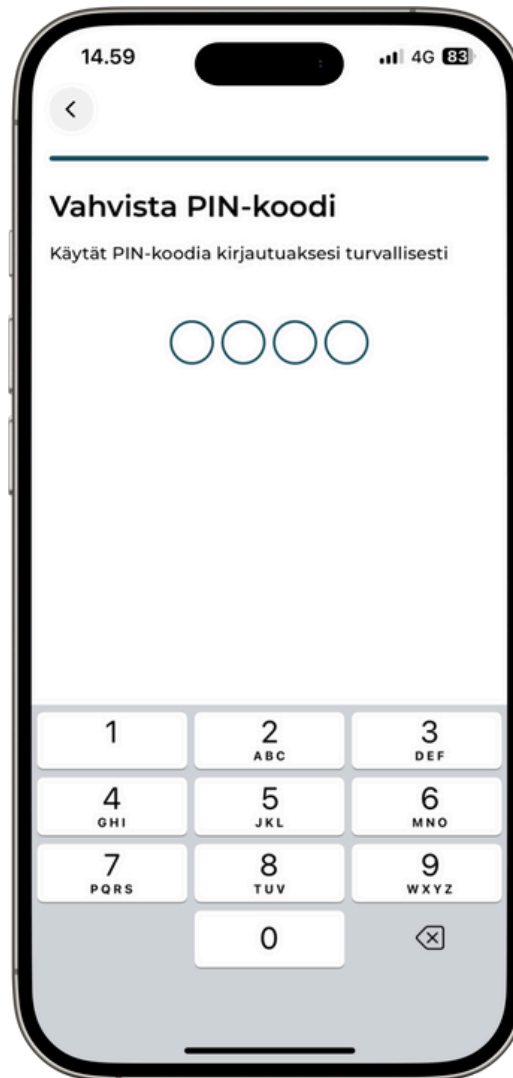

# Kirjautuminen Oma Kymenlaakso-palveluun

1. Avaa sovellus ja paina “tunnistaudu.”

2. Valitse tunnistautumistapa:  
mobiilipankki tai mobiilivarmenne.

**Seuraa valitsemasi  
tunnistautumistavan antamia  
ohjeita.**

3. Tarkista tietosi ja paina “jatka palveluun.”

**4. Luo nelinumeroinen kirjautumiskoodi.**  
Tätä koodia käytät, kun kirjautut sovellukseen jatkossa.

**5. Toista sama nelinumeroinen koodi.**  
Näin varmistat, että koodi on oikein.