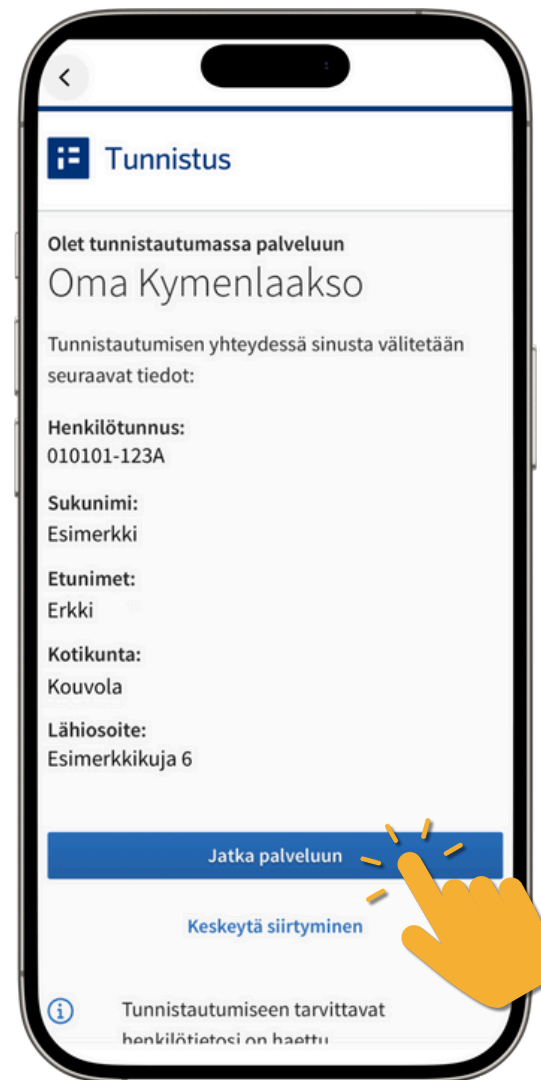

# Kirjautuminen Oma Kymenlaakso-palveluun

1. Avaa sovellus ja paina “tunnistaudu.”

2. Valitse tunnistautumistapa:  
mobiilipankki tai mobiilivarmenne.

**Seuraa valitsemasi  
tunnistautumistavan antamia  
ohjeita.**

3. Tarkista tietosi ja paina “jatka palveluun.”

**4. Luo nelinumeroinen kirjautumiskoodi.**  
Tätä koodia käytät, kun kirjautut sovellukseen jatkossa.

**5. Toista sama nelinumeroinen koodi.**  
Näin varmistat, että koodi on oikein.